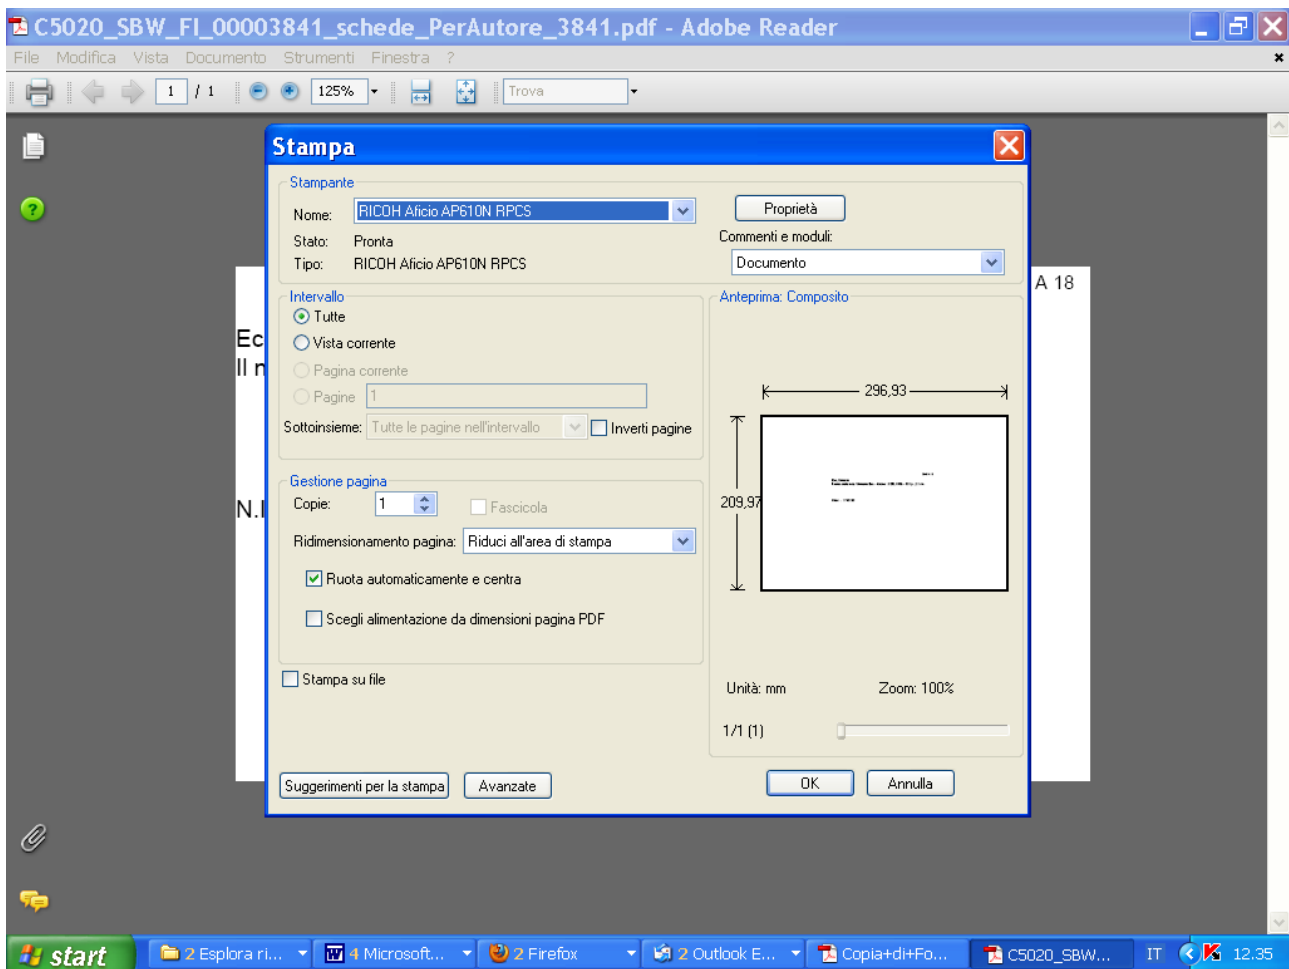

Ok (la stampa su scheda cartacea è possibile se il computer è stato collegato ad una stampante ad aghi in grado di stampare schede a modulo continuo)